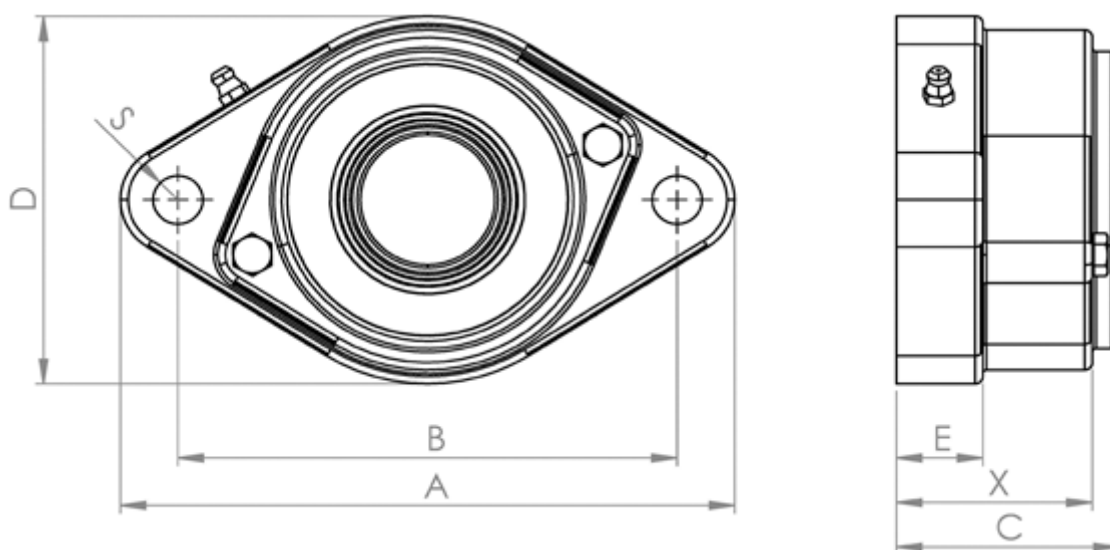

Varenummer: 57960303535221  
Beskrivelse: Hybridleje Corrotec 035 CSB.SLT  
flangeleje åben

## Mål

A	= 160
B	= 130
C	= 60
D	= 99
E	= 22.5
S	= 13.5
Type	= -
X	= 50